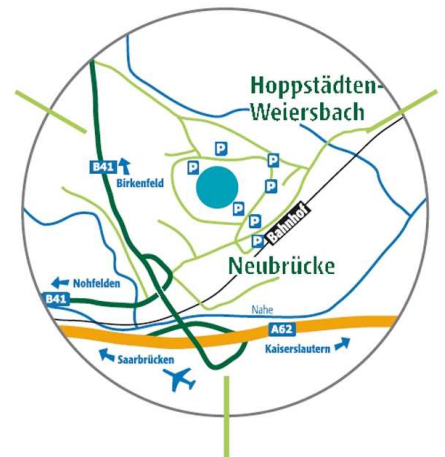

Campus Company GmbH
 Gebäude 9928 Neubrücker Straße
 D-55768 Hoppstädten-Weiersbach
 Tel. +49 67 82 17 10 00
 Fax +49 67 82 17 11 00

[Ankunft = Auto x Bahn x Flieger]

Mit dem Auto:

Aus Richtung Koblenz:
 A 48 und A 1 Richtung Luxemburg/Trier bis Autobahndreieck Moseltal.
 Weiter Richtung Kaiserslautern über A 1 / A 62 bis Abfahrt (4)
 Birkenfeld

Aus Richtung Mannheim:
 A 6 bis Autobahnkreuz Landstuhl-West.
 Weiter auf der A 62 Richtung Trier bis Abfahrt (4) Birkenfeld

Aus Richtung Saarbrücken:
 Auf der A1 bis Anschlussstelle Nonnweiler. Weiter auf der A 62
 Richtung Kaiserslautern bis Abfahrt (4) Birkenfeld.

Ab der Autobahnabfahrt (4) folgen
 Sie bitte dem Hinweisschild „Fachhochschule“.

Mit der Bahn:

Der Bahnhof Neubrücker (Nahe) liegt an
 der Bahnstrecke Frankfurt (Main) – Mainz
 – Saarbrücken. Der Umwelt-Campus ist nur
 2 Gehminuten vom Bahnhof entfernt.

Mit dem Flugzeug:

Vom Umwelt-Campus Birkenfeld aus sind
 zahlreiche Flughäfen mit internationaler
 Anbindung gut erreichbar: Die Airports
 Frankfurt/Hahn ist rund 40 km,
 Saarbrücken und Zweibrücken liegen etwa
 80 km entfernt. Frankfurt/Main und
 Luxemburg liegen in einer Entfernung von
 100 km bzw. 150 km.